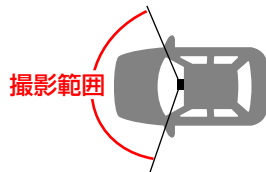

超広視野角レンズ

■最大記録画角 対角174° (水平141°、垂直74°)

ドライブレコーダーのカメラは、視野角が大きいほど、より広い範囲を撮影できます。超広視野角レンズなら、万が一の際も、重要な映像が記録される確率がより高くなります。

当て逃げやイタズラに対応!

■別売りオプションで駐車中も記録

別売の駐車記録用オプションを接続すると、駐車中も一定時間(最大約12時間)記録を行い、いたずらや当て逃げなどにも対応します。衝撃を検知すると、衝撃前後の映像を、上書きされないよう専用フォルダに記録します。